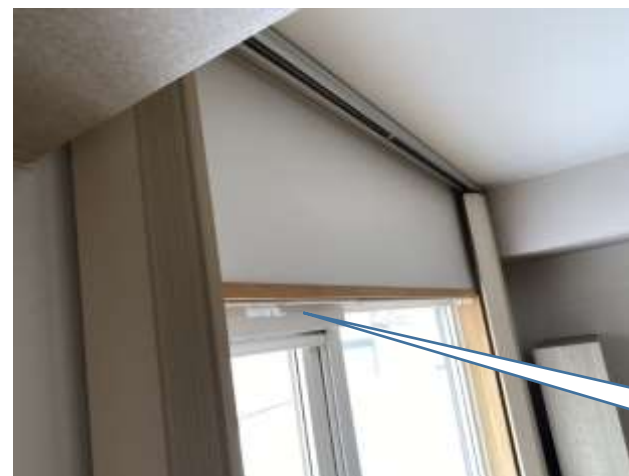

各部屋の呼び出しは
玄関扉横の内線電話で行います。

内玄関

玄関は共有です（オートロック）

階段

玄関ホール

※靴箱は部屋番号ごとです。

給湯室 (共有)

2口コンセントとLAN
ケーブルの差し込み口
があります。

電気コンロ
(IHではありません)

ベッドの大きさは2m×93cmです。
下に引き出しが3つついています。

カーテンレール

窓にはブラインドがついています。
窓の大きさは縦130cm、横165cmです。

入口

クローゼット

洗濯機置き場のサイズ
73 cm × 58 cm
蛇口までの高さ 125 cm

洗濯機置き場とベッドの間は 85 cm

入口

鏡

バス・トイレ

クローゼット内部
ポールのほか、棚もついでいます。